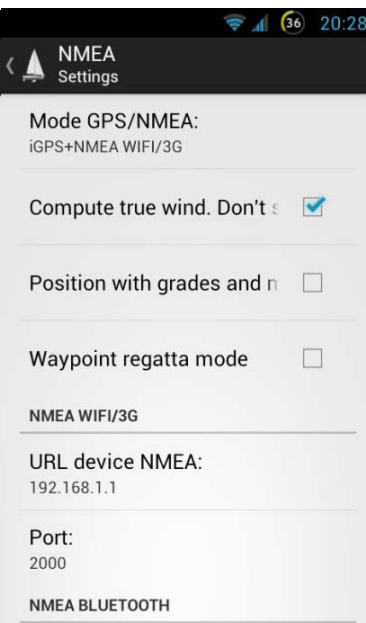

WINDWISER

NaWiFi beállítások Androidra és iPhone-ra

1.

Alapbeállítások

Telepítsük fel a telefonunkra vagy tabletünkre a megfelelő programot. Androidra a Sail Tracker Polar NMEA-t, iOS-re (iPhone vagy iPad) az Iregattát javasoljuk. Kapcsoljuk be a NaWiFi szélmérőt és a telefonunk WiFi kapcsolatát. Telefonunkban a WiFi kapcsolatok között megjelenik a „NaWiFi2/XXX” nevű hozzáférési pont. Csatlakoztassuk készülékünket. Jelszónak írjuk be a csomagolásban található mellékelt jelszót: **nawifi2XXXXXX** (nawifi2 + 6 db számjegy)

Sail Tracker Polar NMEA PRO (Android 4.0)

A beállításhoz indítsuk el a programot, majd nyomjuk meg a telefon „menü” gombját. A felugró ablakban válasszuk ki a „Settings” lehetőséget. Az első képen látható ablak jelenik meg, itt (a képen kékkel kiemelt) NMEA menüpontot kell kiválasztani.

iGPS/NMEA Mode

Ilyenkor készülékünk a NaWiFi-ről kapja a szél adatokat NMEA üzenet formájában, a hajó sebességmérése pedig készülékünk GPS-e segítségével történik.

Beállítása a második képen látható módon történik.

IP cím: 192.168.1.1 (minden NaWiFi2 készüléknél)

A **Port** mezőbe írandó szám **23** (minden NaWiFi2 készüléknél)

Az értékek kijelzése a 3. képen (kékkel jelölt) földgömb megnyomásával indítható.

1. ábra