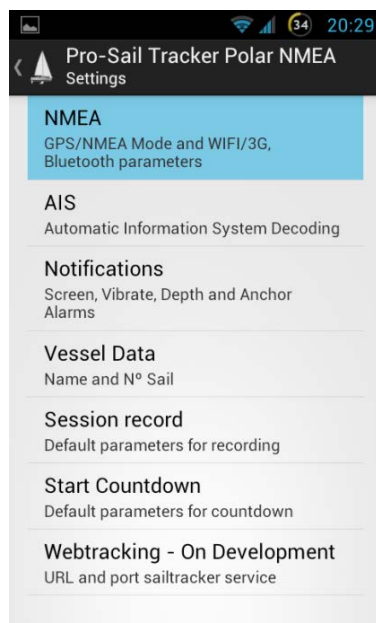

WINDWISER

NaWiFi beállítások Androidra és iPhone-ra

1.

Alapbeállítások

Telepítsük fel a telefonunkra vagy tabletünkre a megfelelő programot. Androidra a Sail Tracker Polar NMEA-t, iOS-re (iPhone vagy iPad) az Iregattát javasoljuk. Kapcsoljuk be a NaWiFi szélmérőt és a telefonunk WiFi kapcsolatát. Telefonunkban a WiFi kapcsolatok között megjelenik a „NaWiFi2/XXX” nevű hozzáférési pont. Csatlakoztassuk készülékünket. Jelszónak írjuk be a csomagolásban található mellékelt jelszót: **nawifi2XXXXXX** (nawifi2 + 6 db számjegy)

Sail Tracker Polar NMEA PRO (Android 4.0)

A beállításhoz indítsuk el a programot, majd nyomjuk meg a telefon „menü” gombját. A felugró ablakban válasszuk ki a „Settings” lehetőséget. Az első képen látható ablak jelenik meg, itt (a képen kékkel kiemelt) NMEA menüpontot kell kiválasztani.

iGPS/NMEA Mode

Ilyenkor készülékünk a NaWiFi-ről kapja a szél adatokat NMEA üzenet formájában, a hajó sebességmérése pedig készülékünk GPS-e segítségével történik.

Beállítása a második képen látható módon történik.

IP cím: 192.168.1.1 (minden NaWiFi2 készüléknél)

A **Port** mezőbe írandó szám **23** (minden NaWiFi2 készüléknél)

Az értékek kijelzése a 3. képen (kékkel jelölt) földgömb megnyomásával indítható.

1. ábra